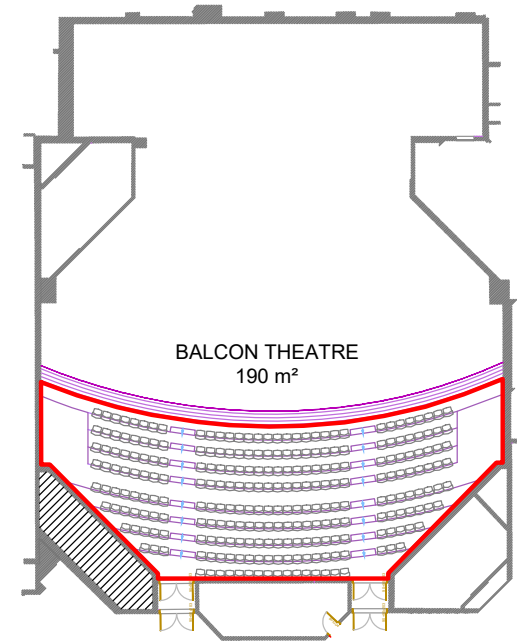

# SALON MÉDITERRANÉE

710 M2 DIVISIBLE EN 3 SECTIONS  
550 PERSONNES EN BANQUET

RÉALISATION ÉPHÉMÈRE

SALON RENOIR

ESPACE DE 7 SALONS MODULABLES  
TERRASSE OMBRAGÉE EN ANNEXE

  
**JW MARRIOTT**  
CANNES

# PLANS

FLOOR -2

JW MARRIOTT

CANNES

CENTRE DE CONFERENCES  
ET D'EXPOSITIONS

JW MARRIOTT

CANNES