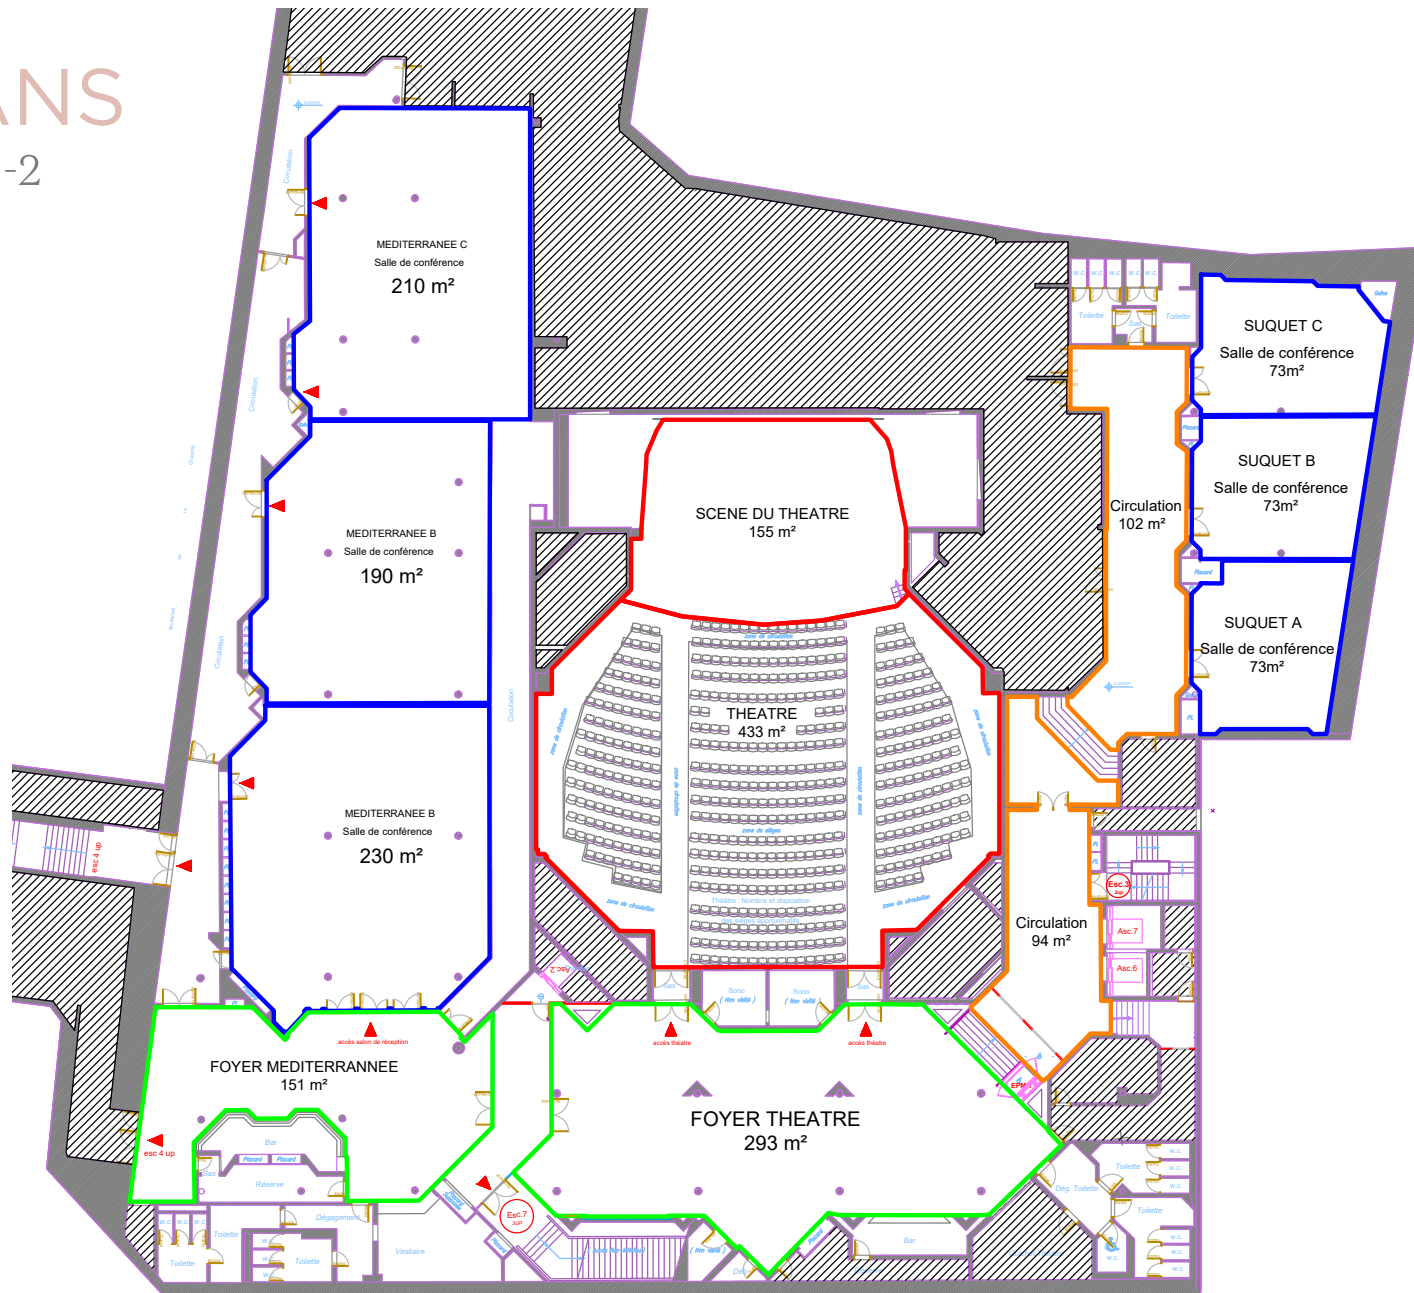

LARGE SCÈNE  
ESPACE BALCON DE 259 PLACES  
ORCHESTRE DE 566 PLACES AVEC  
LOGES INDIVIDUELLES  
TECHNICIENS SUR PLACE

**JW MARRIOTT**

CANNES

# SALON MÉDITERRANÉE

710 M2 DIVISIBLE EN 3 SECTIONS  
550 PERSONNES EN BANQUET

RÉALISATION ÉPHÉMÈRE

SALON RENOIR

ESPACE DE 7 SALONS MODULABLES  
TERRASSE OMBRAGÉE EN ANNEXE

  
**JW MARRIOTT**  
CANNES

# PLANS

FLOOR -2

JW MARRIOTT

CANNES

CENTRE DE CONFERENCES  
ET D'EXPOSITIONS

JW MARRIOTT

CANNES